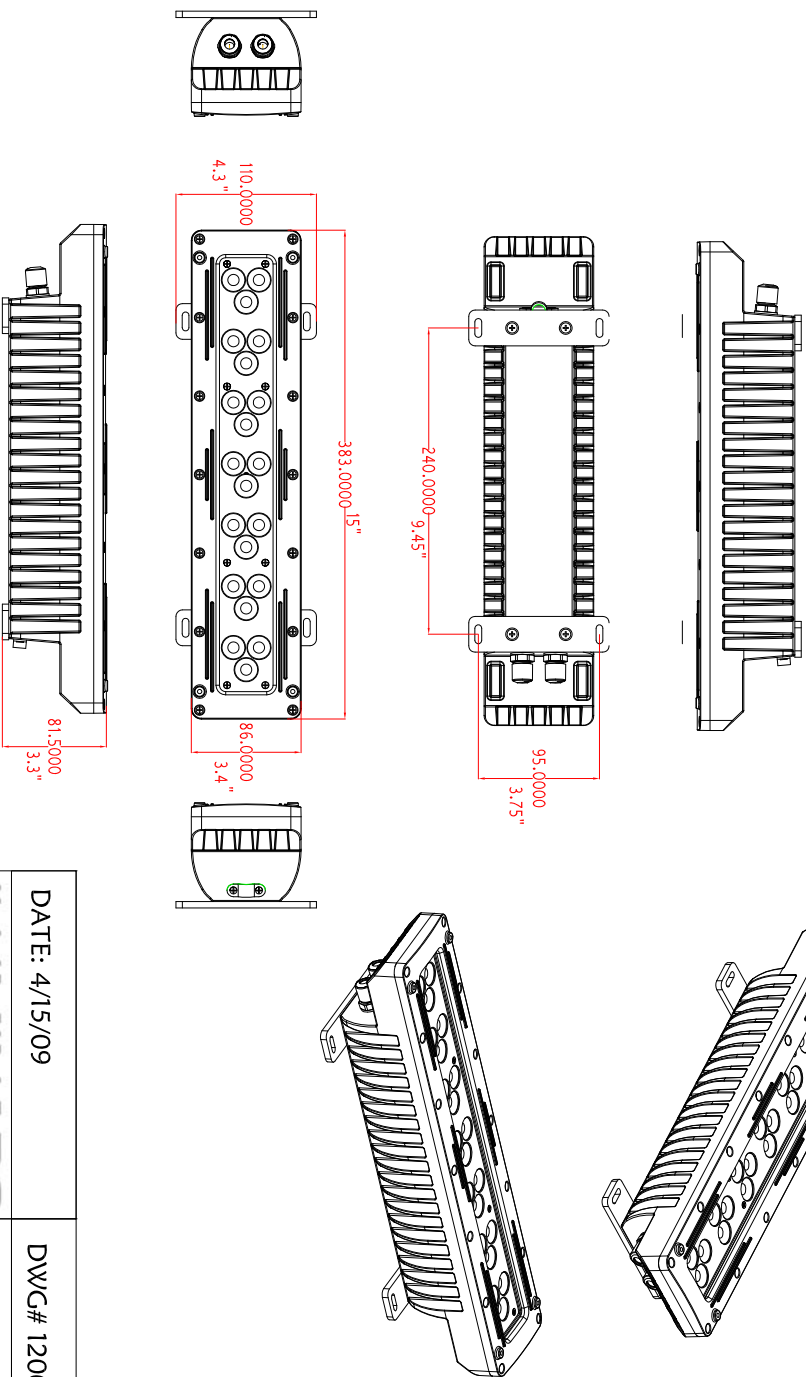

DESCRIPTION	ORDERING CODE
Illumiline 21 IP Optic 15 RGB	12021002
Illumiline 21 IP Optic 30 RGB	12021001

DATE: 4/15/09	DWG# 120021000	REV# 0	PG# 1
<b>Illuminar</b>		Illumiline 21 IP Optic RGB	