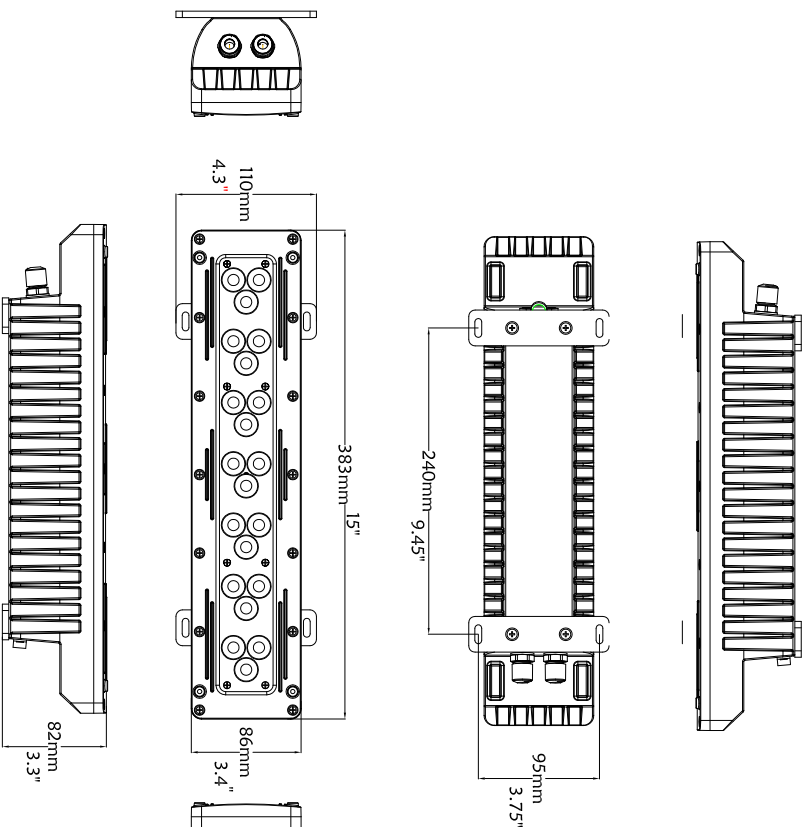

DESCRIPTION	ORDERING CODE
Illumiline 21 IP Optic 25x6 RGB	12021003
Illumiline 21 IP Optic 25x6 VW 2:1	12021006

DATE: 4/15/09	DWG# 120021000	REV# 0	PG# 1
Illuminar		Illumiline 21 IP Optic RGB	