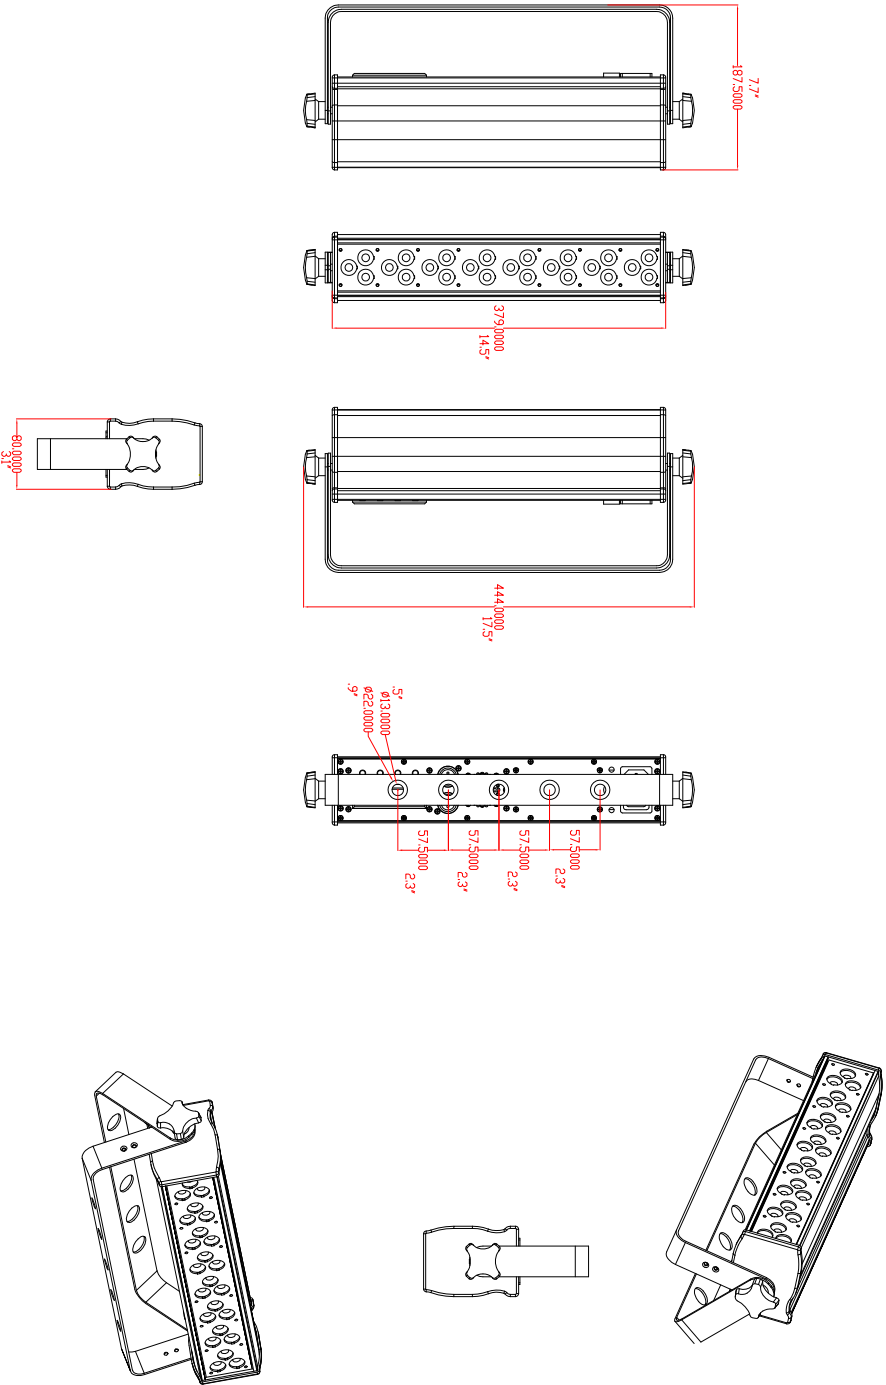

DESCRIPTION	ORDERING CODE
Illumiline 24 Optic 15 RGB	12024002
Illumiline 24 Optic 30 RGB	12024001

DATE: 4/15/09	DWG# 120024000	REV# 0	PG# 1
ILLUMINARC		Illumiline 24 Optic RGB	