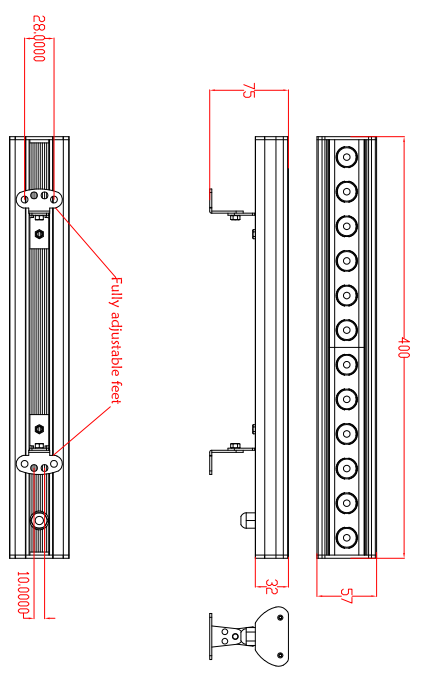

DESCRIPTION	ORDERING CODE
Illumiline Logic 12 Optic 25x6 RGB	22012002

DATE: 4/15/09	DWG# 22012000	REV# 0	PG# 1
<b>ILLUMINARC</b>		Illumiline Logic 12 Optic RGB	