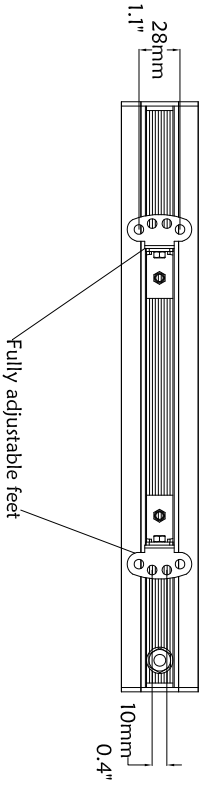

DESCRIPTION	ORDERING CODE
Illumiline Logic 12 RGB	22012003
Illumiline Logic 12 VW 2:1	22012004

DATE: 4/15/09	DWG.# 22012000.1	REV# 0	PG# 1
ILLUMINARC Illumiline Logic 12 RGB			