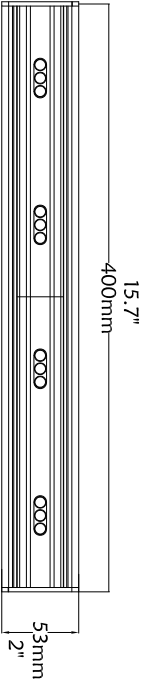

DESCRIPTION	ORDERING CODE
Illumiline Logic 12 RGB	22012003
Illumiline Logic 12 VW 2:1	22012004

DATE: 4/15/09	DWG.# 22012000.1	REV# 0	PG# 1
ILLUMINARC Illumiline Logic 12 RGB			