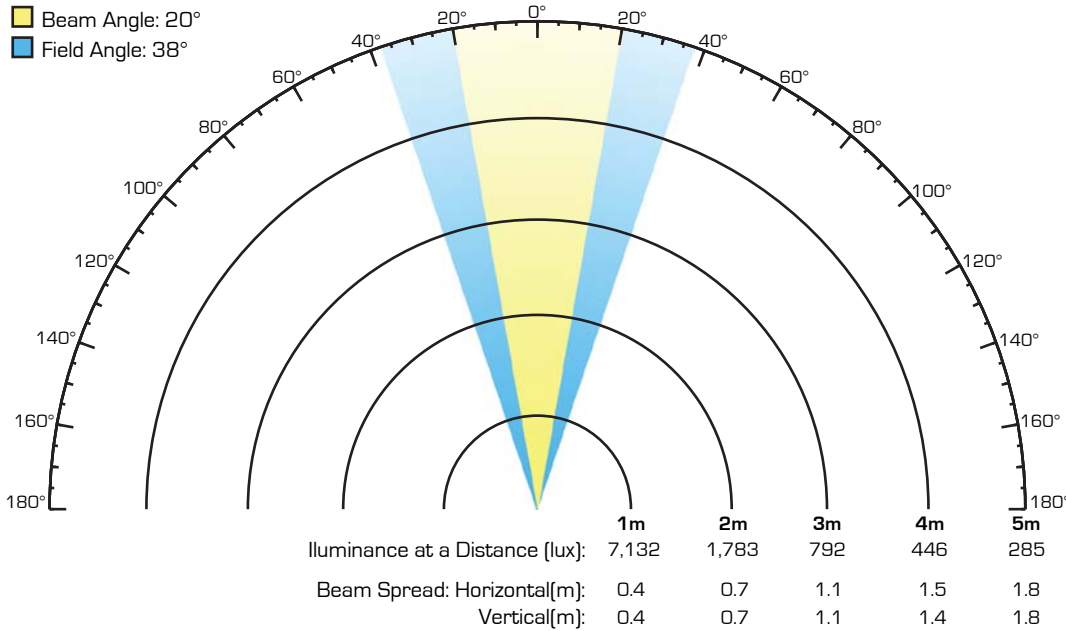

### Illumipod 18g2 Optic 30 RGB

- Beam Angle: 20°
- Field Angle: 38°