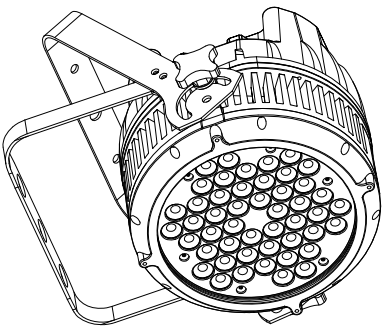

DESCRIPTION	ORDERING CODE
ILLUMIPOD 48 IP Optic 15 RGBW White body	11048003
ILLUMIPOD 48 IP Optic 30 RGBW White body	11048001
ILLUMIPOD 48 IP Optic 15 RGBW Gray body	11048004
ILLUMIPOD 48 IP Optic 30 RGBW Gray body	11048002