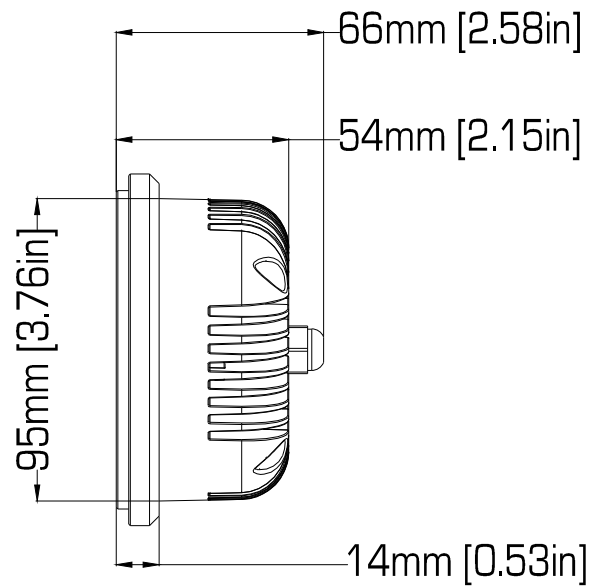

Ø111mm [Ø4.38in]

ILUMINARC®

Rev. 2.0

ILUMIPOD LOGIC TRI-4